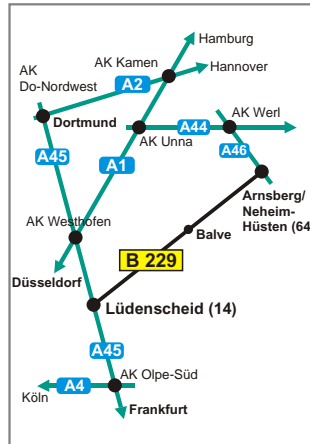

Wir wünschen Ihnen eine gute Fahrt.

Balve is situated in the Märkische Kreis (county) near the cities of Dortmund, Lüdenscheid and Menden directly on the federal road B 229 between Lüdenscheid and Arnsberg.

Coming from the south or west you will exit the motorway A 45 at exit no. 14-Lüdenscheid / Werdohl. You then take the B 229 to Werdohl, and from there on continue to Neuenrade.

*Stay on the B 229 in the direction of Balve. Having passed the sign at the town limit at Langenholthausen, turn left into the direction of Garbeck. After about 3 km you will find **RICKMEIER** on the left-hand side.*

The distance from the motorway exit Lüdenscheid / Werdohl is 25 km, it takes you about 35 minutes to complete this trip.

Coming from the north or the east you may also use motorway A 44 and at the motorway interchange Werl take the A 46 / A 445 in the direction of Arnsberg.

*Kindly take exit no. 64-Neheim-Hüsten. There you continue on the federal road B 229 via Hachen to Balve. Drive through the town. After about 2 km you turn right in Langenholthausen in the direction of Garbeck. After about 3 km you will find **RICKMEIER** on the left-hand side.*

Have a good trip.

So finden Sie uns: This is the way to find us:

von Düsseldorf, Flughafen ca. 120 km
distance from Düsseldorf airport is about 120 km

von Frankfurt, Flughafen ca. 215 km
distance from Frankfurt airport is about 215 km