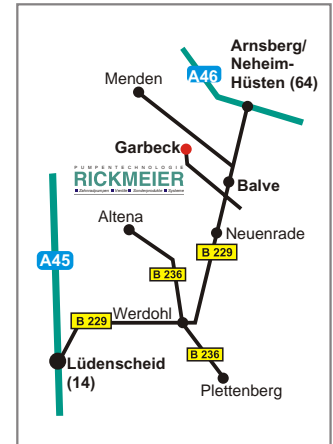

P U M P E N T E C H N O L O G I E
RICKMEIER
■ Zahnradpumpen ■ Ventile ■ Sonderprodukte ■ Systeme

RICKMEIER GmbH
Postfach 1340
D- 58797 Balve

Langenholthausener Str. 20-22
D- 58802 Balve
Germany

Phone + 49 (0) 23 75 / 9 27-0
Fax + 49 (0) 23 75 / 9 27-26
E-Mail kontakt@rickmeier.de

@ www.rickmeier.de